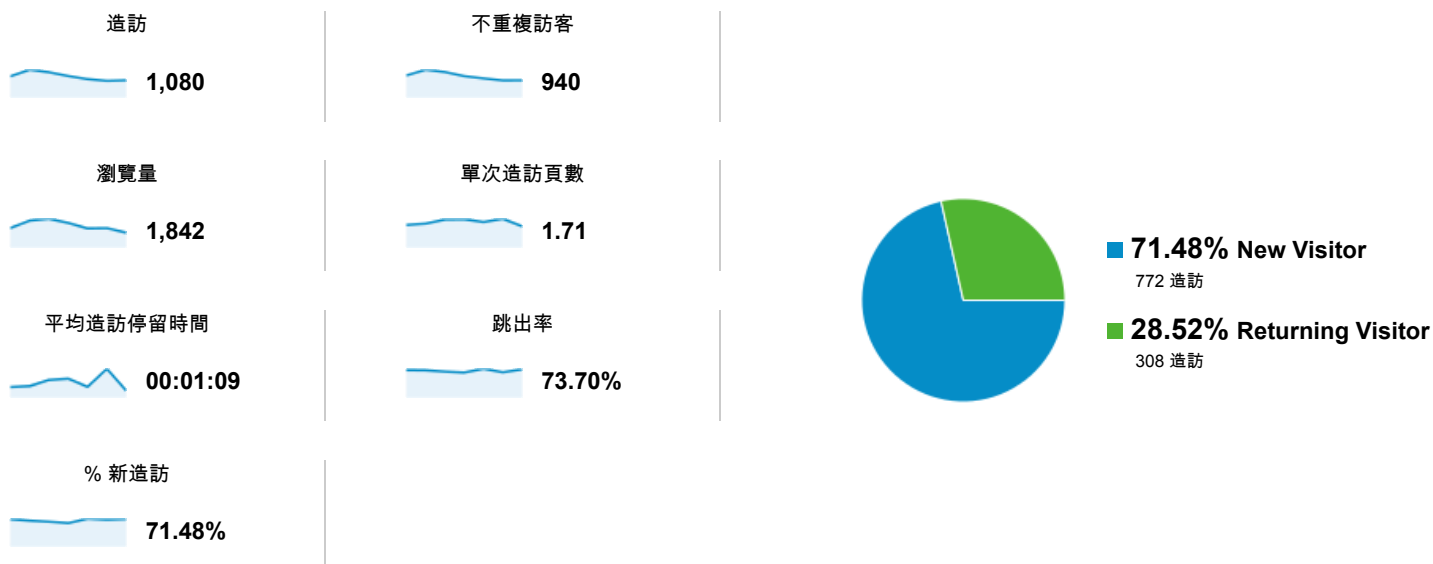

http://ep.tku.edu.tw - http://ep.tku.edu.tw
ep.tku.edu.tw [預設]

2013/3/18 - 2013/3/24

目標對象總覽

● 造訪百分比: 100.00%

總覽

有 940 人造訪過此網站

語言	造訪	% 造訪
1. zh-tw	1,007	93.24%
2. en-us	30	2.78%
3. zh-cn	19	1.76%
4. en	12	1.11%
5. zh-hk	4	0.37%
6. en-gb	3	0.28%
7. ja	3	0.28%
8. es	1	0.09%
9. ja-jp	1	0.09%